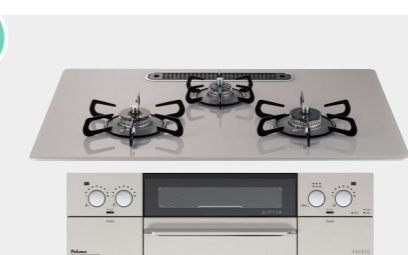

### BC-4

フェイス [パロマ]

⊗ 239,800円(税込)  
販売価格 **156,000円** (税込)

▶PD-821WS-75GJ  
※天板サイズ60cmは152,000円(税込)

炊飯なべ  
プレゼント

写真: ①ノーブルグレー/75cm幅

天板	ガラストップ 75cm幅・60cm幅
①	ノーブル グレー
②	ノーブル シャンパン
③	ノーブル ブラック
付属品	新ラック(赤)

人気のフラットデザイン、  
清潔感のあるキッチンに。