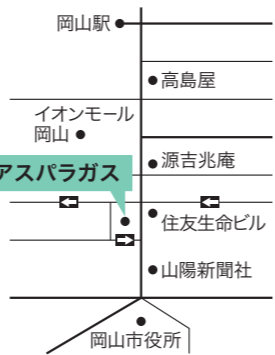

※プレゼント写真はイメージです

### 岡山ガスショールーム アスパラガス

参加無料  
比べて納得  
体験教室  
90分

参加無料  
ラク家事  
OGスタイル  
体験教室  
60分

参加無料  
タッチ&トライ  
体験教室  
30分

TEL 086-223-5195 岡山ガス アスパラガス 検索

お問い合わせ ガス機器・ガス工事  
岡山地域サービスグループ TEL 086-271-0829

お問い合わせ リフォーム  
リフォームサービスグループ TEL 086-271-0819