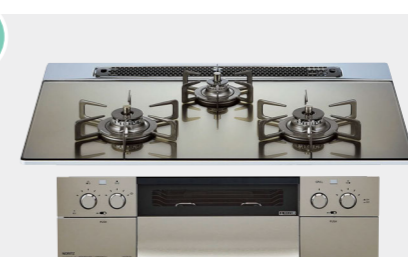

### BC-5

ピアット ワイドグリル [ノーリツ]

⊗ 236,500円(税込)  
販売価格 **154,000円** (税込)

▶N3WR9PWASKSTE  
※天板サイズ60cmは150,000円(税込)

炊飯なべ  
プレゼント

写真: ①シルバーミラー/75cm幅

天板	ガラストップ 75cm幅・60cm幅
①	シルバー ミラー
②	アーク ブラック
付属品	グリルプレート 波形(ワイド)

すっきりデザイン、  
ワイドグリルで機能も充実。