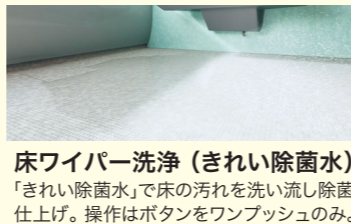

## お風呂

寒い冬もポカポカ。  
高断熱仕様のお風呂に！

ベーシックプラン

工期期間  
約**5**日  
浴室1坪  
(1616サイズ)

サザナ [TOTO]

**50**万円(税込)~

商品本体価格 ※設置工事費別途

※写真は導入イメージです。各種オプション・施工内容は別途お打合せさせていただきます。

## 洗面化粧台

シャワーホースで快適・便利！  
収納力もアップ！

ベーシックプラン

Vシリーズ [TOTO]

商品本体価格 ※設置工事費別途

工期期間  
約**1**日  
開口750mm  
**6.9**万円(税込)~

※写真は導入イメージです。装飾品は含みません。

すべり台ボウル  
ボウルの傾斜で泡や汚れが排水口にスイスイ流れます。