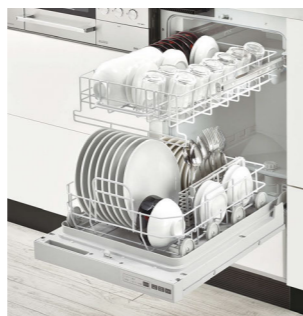

ガス衣類乾燥機

花粉の季節や
大気汚染も安心!

工事費別途
無料お見積り

無料ガス機器
長期保証制度
5年間

ガス温水式 浴室暖房乾燥機

工事費別途
無料お見積り

無料ガス機器
長期保証制度
7年間

ラク家事

乾太くん

洗濯をラクに!

※ぬくぬくプランの対象商品ではありません。

時短

乾燥時間を電気式の
約1/3にまで短縮!

乾燥時間の比較(洗濯物5kg)

電気ヒートポンプ式 全自動洗濯乾燥機	約162分
乾太くん	約52分

電気式の約1/3

しかも屋内設置の場合でも湿気が室内にこもらない!

※ガス衣類乾燥機(乾太くん)・リンナイ、電気ヒートポンプ式乾燥機、電気ヒーター式乾燥機 試験実施:リンナイ(株)
※条件:実用衣類5kg(綿50%・化繊50%)・脱水度70% RDT-54S-SV標準コースで算出

除菌

天日干し同様の除菌効果、
嫌なニオイも残らない!

除菌効果比較(大腸菌数/枚)

快適

繊維の根元からふんわり。
ふっくら具合に差があります!

※合計3kg相当の洗濯物で乾燥した場合(大版ガス調べ)
※ご使用の環境や機器により、結果に誤差が生じる場合がございます。予めご了承ください。

岡山ガスショールームで体感できます! — P.14

CD-1

乾燥容量8kg

⊗173,800円(税込)
販売価格 **136,000**円(税込)

▶[リンナイ] RDT-80
高さ684 × 幅650 × 奥行641mm

CD-2

乾燥容量5kg

⊗140,800円(税込)
販売価格 **110,000**円(税込)

▶[リンナイ] RDT-54S-SV
高さ684 × 幅650 × 奥行561mm

CD-3

乾燥容量3kg

⊗107,800円(税込)
販売価格 **84,000**円(税込)

▶[リンナイ] RDT-31S
高さ609 × 幅550 × 奥行506mm

デラックス

CD-4

乾燥容量5kg

⊗173,800円(税込)
販売価格 **136,000**円(税込)

▶[リンナイ] RDT-52(SA/SA-R)
高さ684 × 幅654 × 奥行545mm

消臭運転 静音ドラム

(壁取付タイプ)
今の浴室に付けたい方

HD-1 室内機

⊗101,640円(税込) 販売価格 **41,000**円(税込)

▶[リンナイ] RBH-W414KP 高さ240 × 幅620 × 奥行165mm

HD-2 室内機

⊗104,500円(税込) 販売価格 **40,000**円(税込)

▶[ノーリツ] BDV-4105WKNS 高さ240 × 幅620 × 奥行170mm

(天井設置タイプ)
新築・リフォームに付けたい方

HD-3 室内機

⊗112,200円(税込)
販売価格 **45,000**円(税込)

▶[リンナイ] RBH-C338K1P
開口寸法: 幅410 × 奥行285mm

HD-4 室内機

⊗110,000円(税込)
販売価格 **42,000**円(税込)

▶[ノーリツ] BDV-3303AUKNS-BL
開口寸法: 幅410 × 奥行285mm

※浴室暖房乾燥機のご使用には専用熱源機、ふる給湯暖房機が必要です。別途部材が必要となる場合があります。

Comments!

お客様の声

暖かく快適に、お手入れも
ラクになりました! 岡山市 M様(60代)

夜遅く帰って、シャワーでお風呂を済ますことも多かったのですが、浴室暖房をつけて短時間でもしっかり体があったまるので本当に助かっています。また、お風呂がいつもカラッとしているので掃除がラクになりました。

食器洗い乾燥機

工事費別途
無料お見積り

ラク家事

洗い物が
ラクに!

スライドオープン

BW-1

⊗165,000円(税込)
販売価格 **124,000**円(税込)

▶[リンナイ] RSW-404A-SV
45cm幅

※60cm幅もございます。

フロントオープン

BW-2

⊗217,800円(税込)
販売価格 **163,000**円(税込)

▶[リンナイ] RSW-F402C-SV
45cm幅

温水ルームヒーター