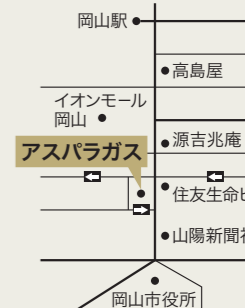

無料コンロ体験募集中

「ショールーム」では最新の設備を実際に見て、ふれて、体感できます。最新のガスコンロを実際に体験いただける「比べて納得」「タッチ&トライ」は、スマホからでも簡単に予約できます。ガスで実現する快適な生活を体感ください。

アスパラガス
Special cooking space

TEL 086-223-5195

[営業時間] 9:00~18:00

[休館日] 水曜日・お盆・年末年始

〒700-0907

岡山市北区下石井2-2-5 ニッセイ岡山スクエア1F

アスパラガス
申込方法