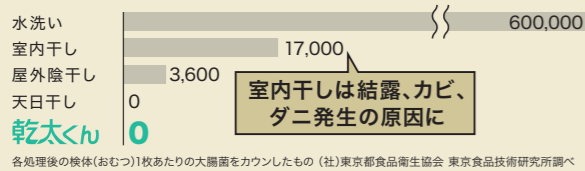

ガス衣類乾燥機

花粉の季節や
大気汚染も安心!

工事費別途
無料お見積り

無料ガス機器
長期保証制度
5年間

ガス温水式 浴室暖房乾燥機

工事費別途
無料お見積り

無料ガス機器
長期保証制度
7年間

ラク家事

乾太くん

洗濯をラクに!

※ぬくぬくプランの対象商品ではありません。

時短

乾燥時間を電気式の
約1/3にまで短縮!

乾燥時間の比較(洗濯物5kg)

電気ヒートポンプ式 全自動洗濯乾燥機	約162分
乾太くん	約52分

電気式の約1/3

しかも屋内設置の場合でも湿気が室内にこもらない!

※ガス衣類乾燥機(乾太くん)・リンナイ、電気ヒートポンプ式乾燥機、電気ヒーター式乾燥機 試験実施:リンナイ(株)
※条件:実用衣類5kg(綿50%・化繊50%)・脱水度70% RDT-54S-SV標準コースで算出

除菌

天日干し同様の除菌効果、
嫌なニオイも残らない!

除菌効果比較(大腸菌数/枚)